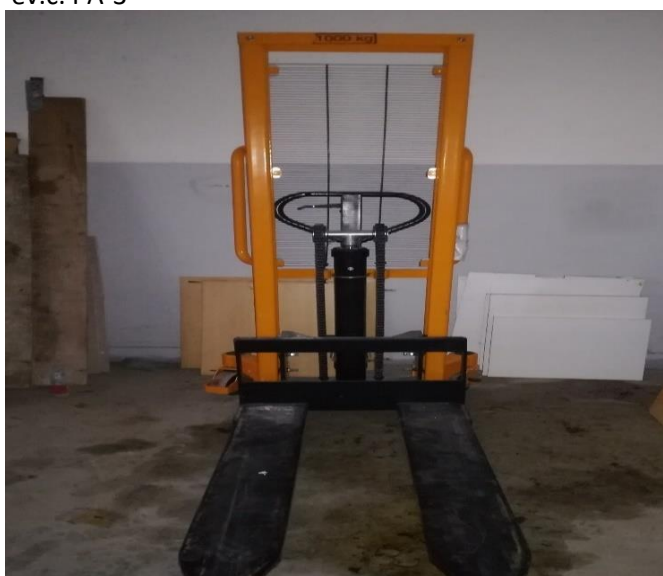

Melmar s.r.o.

PŮJČOVNA NÁŘADÍ

MANIPULACE A PŘEPRAVA MATERIÁLŮ

ceny jsou uvedeny bez DPH

Paletovací vozík

ev.č. PA-1, PA-2

Cena/den 450 Kč

Paletovací vozík

ev.č. PA-3

Cena/den 850 Kč

Manipulační vidle 1500kg

ev.č. PY-103

Cena/den 500 Kč

Manipulační vidle 1000kg

ev.č. PY-105

Cena/den 500 Kč